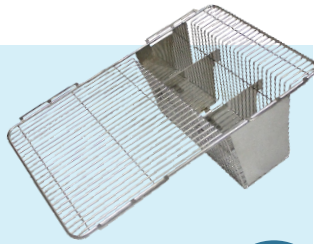

Aramado para Camundongos e Hamsters

Aramado em aço inox com distância de arames de 6mm, ideal para Camundongos e Hamsters.